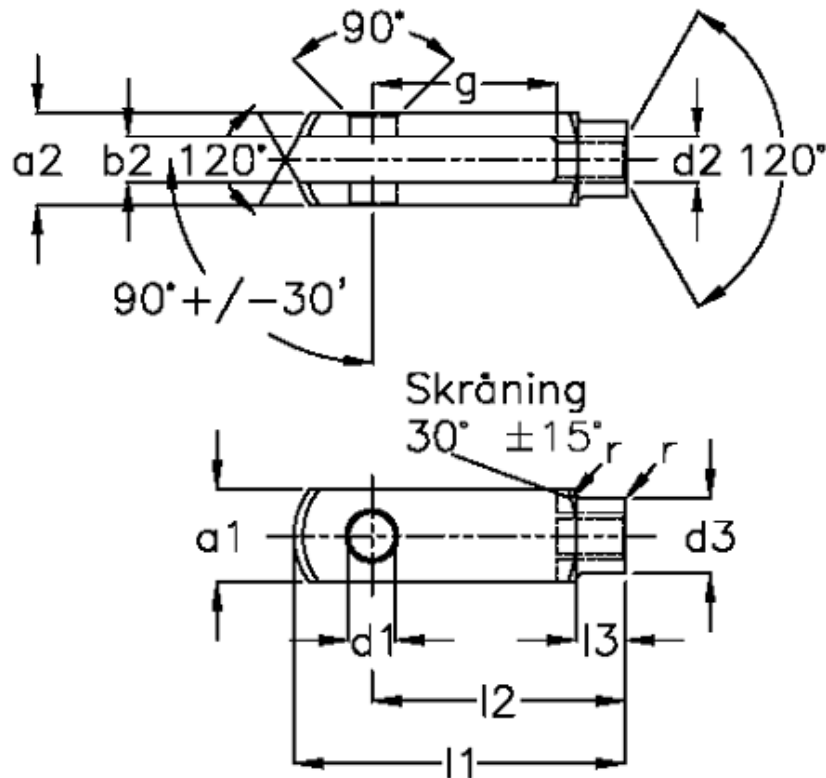

Article number: 140571040125

Description: KLEE Fork joint G 10x40 M10x1,25, left

Measures

a1 (h11)	= 20	g (+/-0.5)	= 40
a2	= 20 (+0,3 -0,16)	l1 (+/-0.5)	= 72
b1 (B13)	= 10	l2	= 60 (-0,4)
b2	= 10 (+0,7 +0,15)	l3	= 15 (+/-0,2)
d1 H9	= 10	r	= 0.5
d2	= M 10 x 1,25	Size	= G 10 x 40FG
d3 (+/-0.3)	= 18	Weight	= 0.116
f (+/-0.2)	= 0.5		